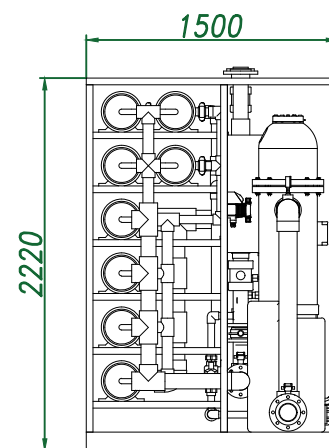

Вид спереди

Вид слева

Вид сверху

Изометрия

Примечание:
 Конфигурация и габаритные размеры установки приведены для примера.
 Вид установки зависит от требований заказчика, результатов расчета и применяемых комплектующих

Изм.	Кол.	Лист	№ док	Погр.	Дата					
Разраб.						Обратноосмотическая установка МА-40	Стадия	Лист	Листов	
Пров.										1
						Виды, изометрия	ООО "Руссифилтр"			

Инв. № подл. Погр. и дата. Взам. инв. №