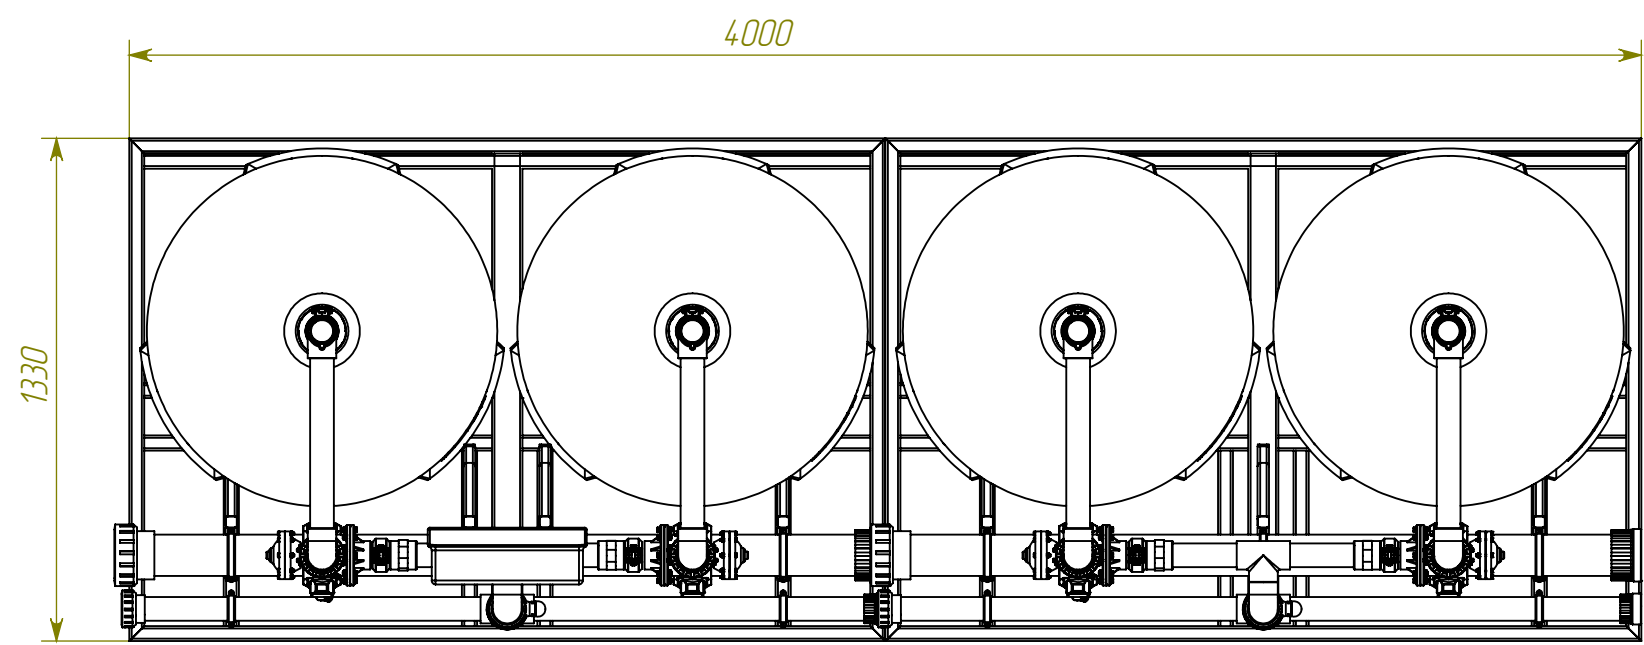

Перв. примен.
Справ. №

Подпись и дата
Инв. № дубл.
Взам. инв. №
Подпись и дата
Инв. № подл.

коллектор входной Ду100
коллектор выходной Ду100
коллектор дренажный Ду50

Изм.	Лист	№ докум.	Подп.	Дата	Фильтр скорый напорный серии (EST, ECT, EIM) – 25	Лит.	Масса	Масштаб
Разраб.						Лист 1	Листов 1	
Пров.						ООО "РуссФильтр"		
Т.контр.								
Нач. КБ								
Н.контр.								
Утв.								