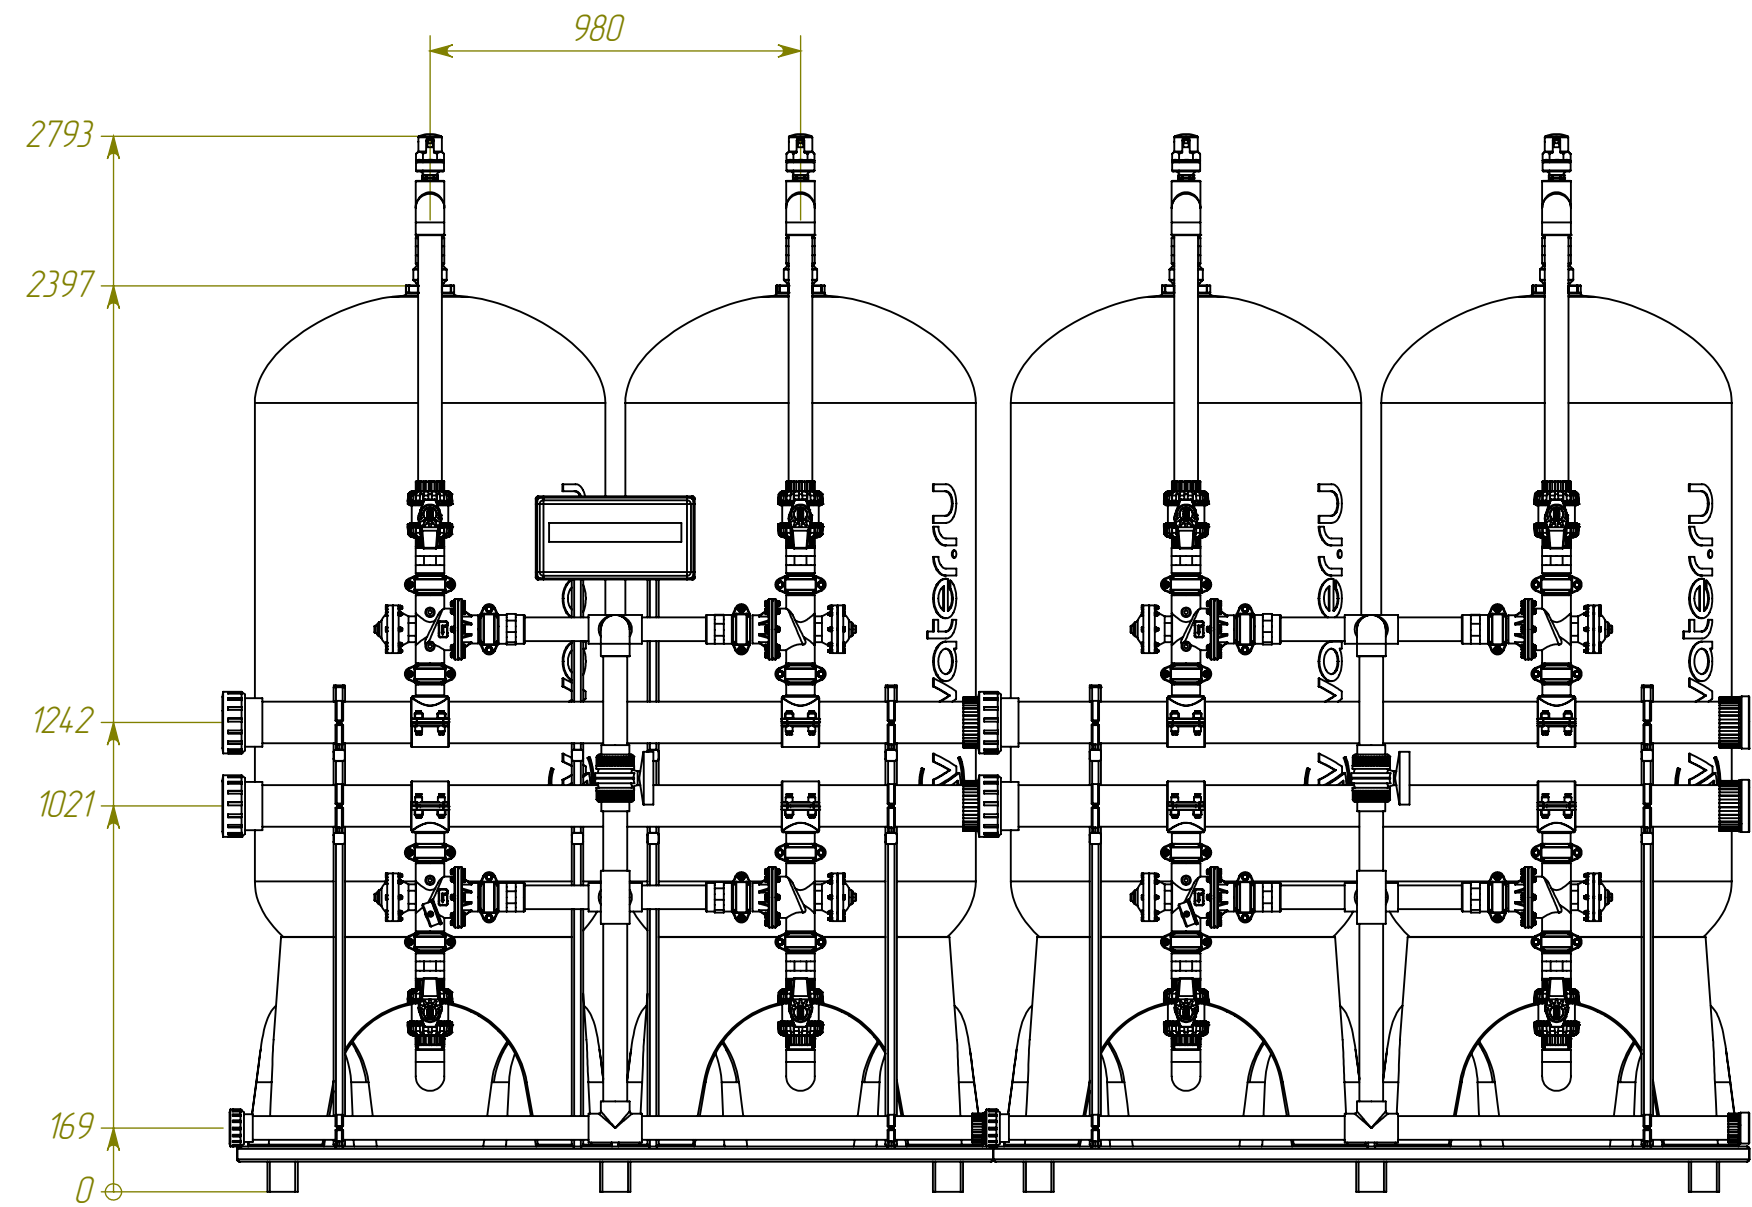

Перв. примен.
Справ. №

Подпись и дата
Инв. № дубл.
Взам. инв. №
Подпись и дата
Инв. № подл.

коллектор входной Ду100
коллектор выходной Ду100
коллектор дренажный Ду50

Изм.	Лист	№ докум.	Подп.	Дата	Фильтр скорый напорный серии (EST, ECT, EIM) – 25	Лит.	Масса	Масштаб
Разраб.						Лист 1	Листов 1	
Пров.						ООО "РуссФильтр"		
Т.контр.								
Нач. КБ								
Н.контр.								
Утв.								