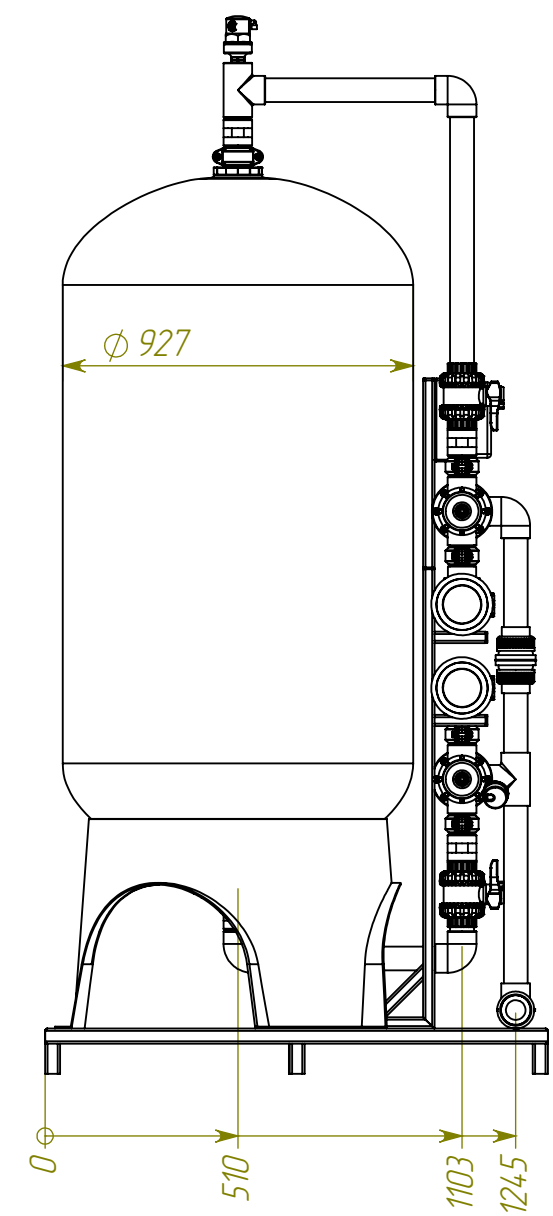

Перв. примен.
Справ. №

Подпись и дата
Инв. № дубл.
Взам. инв. №
Подпись и дата
Инв. № подл.

коллектор входной Ду100
коллектор выходной Ду100
коллектор дренажный Ду50

Изм.	Лист	№ докум.	Подп.	Дата	Фильтр скорый напорный серии (EST, ECT, EIM) – 25	Лит.	Масса	Масштаб
Разраб.						Лист 1	Листов 1	
Пров.						ООО "РуссФильтр"		
Т.контр.								
Нач. КБ								
Н.контр.								
Утв.								