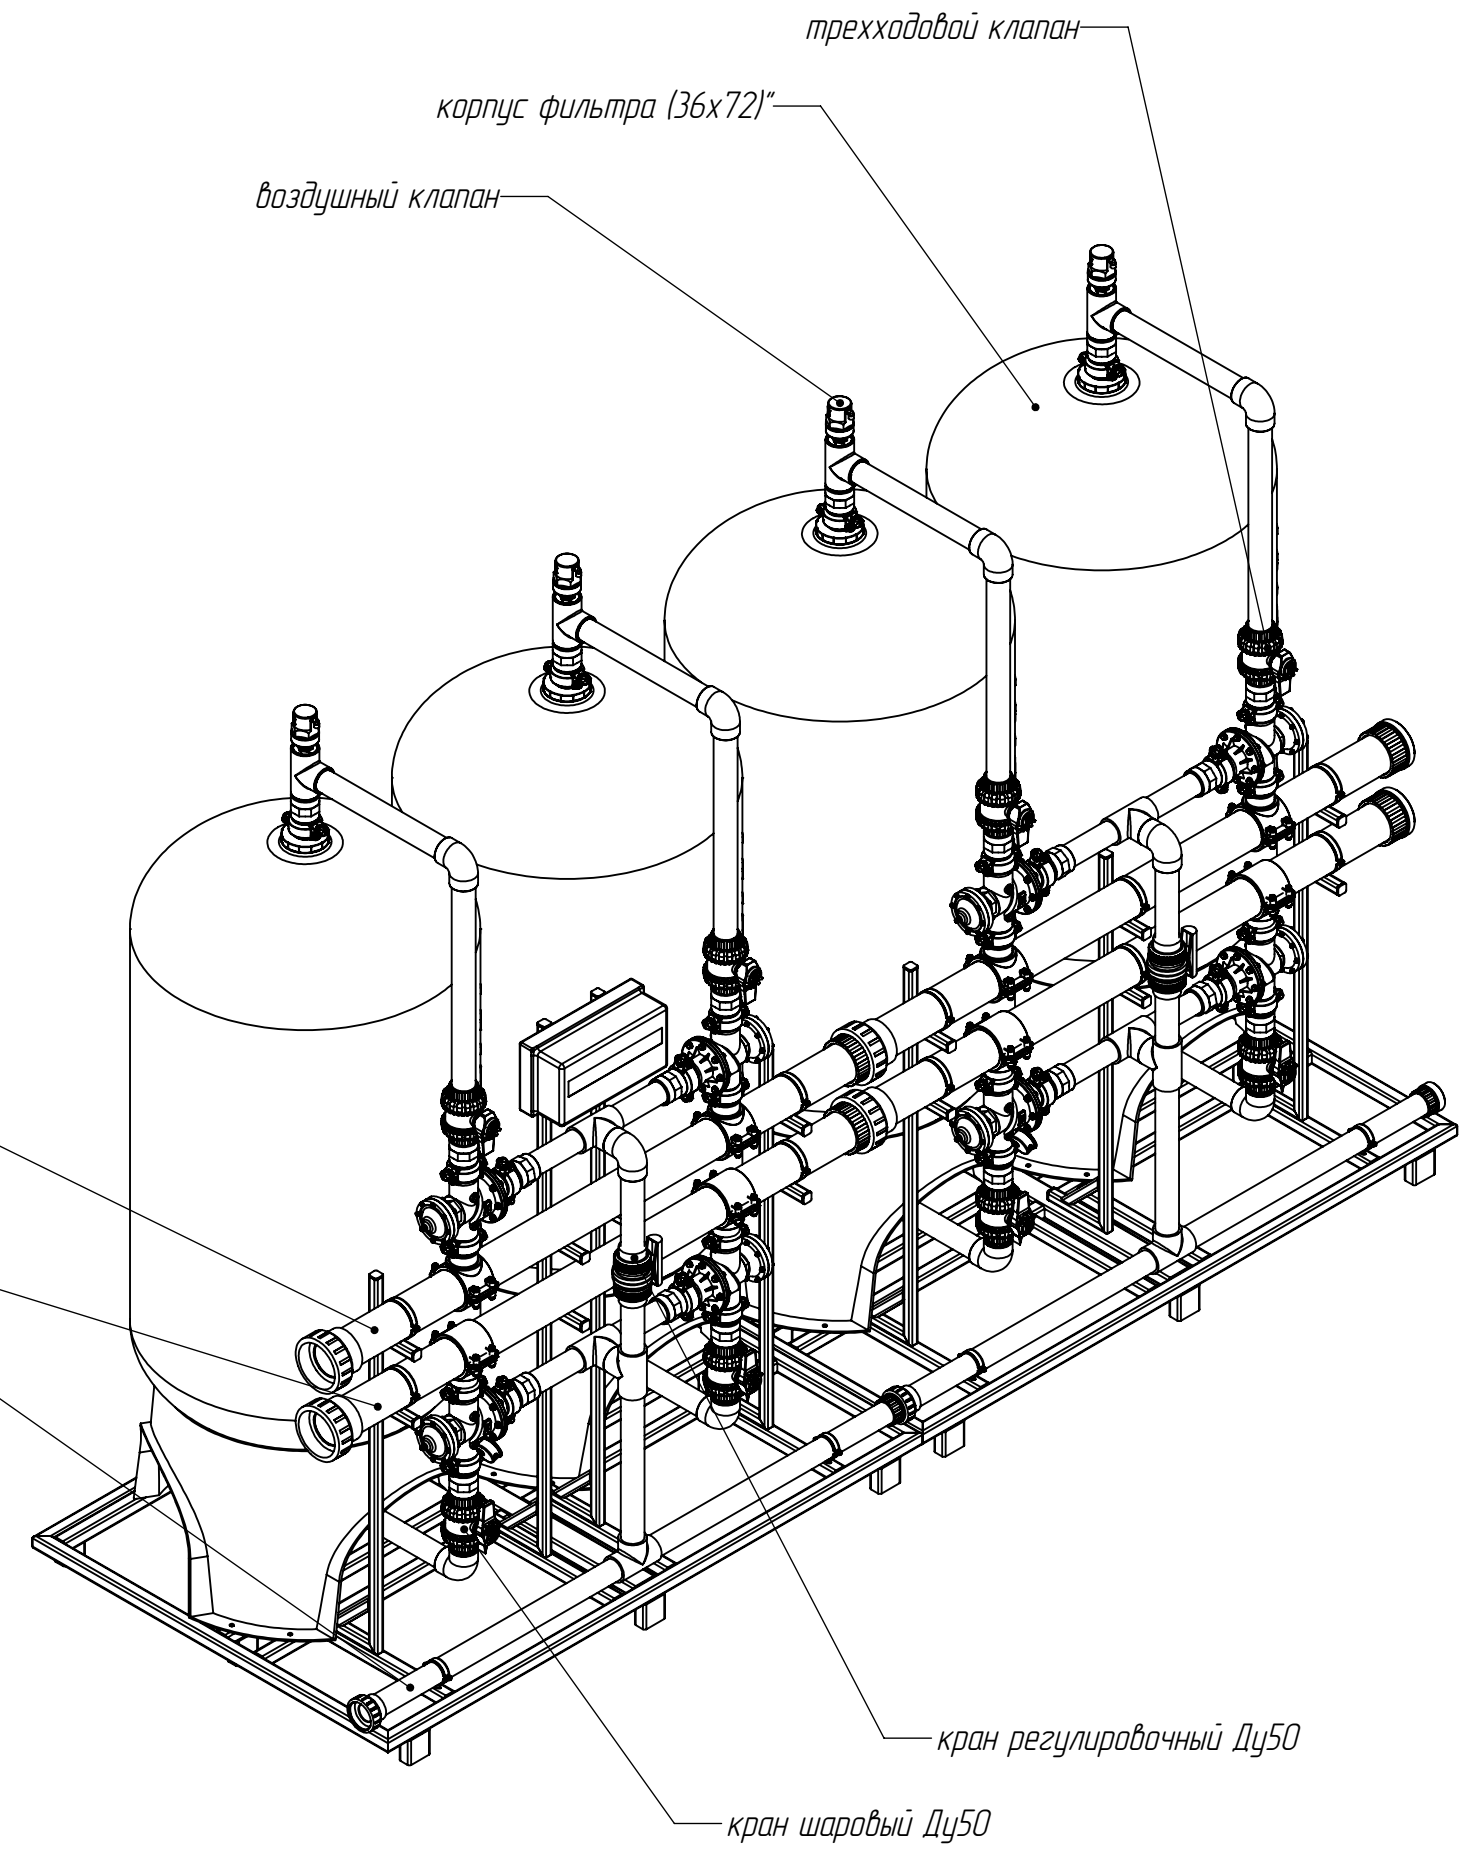

Перв. примен.
Справ. №

Подпись и дата
Инв. № дубл.
Взам. инв. №
Подпись и дата
Инв. № подл.

коллектор входной Ду100
коллектор выходной Ду100
коллектор дренажный Ду50

Изм.	Лист	№ докум.	Подп.	Дата	Фильтр скорый напорный серии (EST, ECT, EIM) – 25	Лит.	Масса	Масштаб
Разраб.						Лист 1	Листов 1	
Пров.						ООО "РуссФильтр"		
Т.контр.								
Нач. КБ								
Н.контр.								
Утв.								