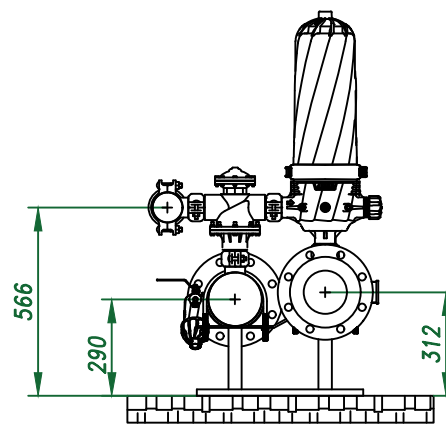

Вид спереди

Вид слева

Вид сверху

Изометрия

					Автоматический дисковый фильтр Azud Helix 205HF/6FX			
Изм.	Лист	№ документа	Подп.	Дата	Виды, изометрия	Лит.	Лист	Листов
						ООО "Гидра Фильтр"		