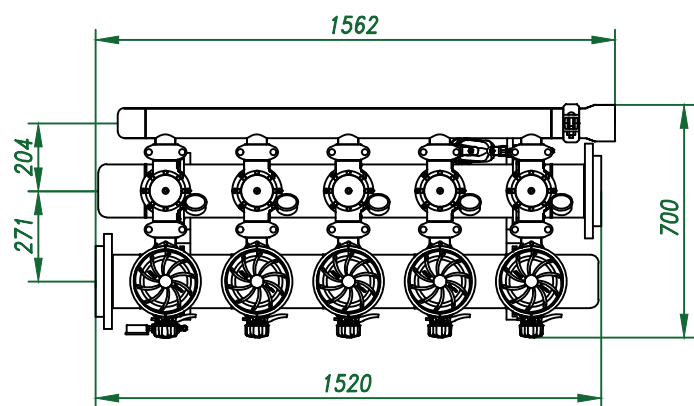

Вид спереди

Вид слева

Вид сверху

Изометрия

					Автоматический дисковый фильтр Azud Helix 205HF/6FX			
Изм.	Лист	№ документа	Подп.	Дата	Виды, изометрия	Лит.	Лист	Листов
						ООО "Гидра Фильтр"		