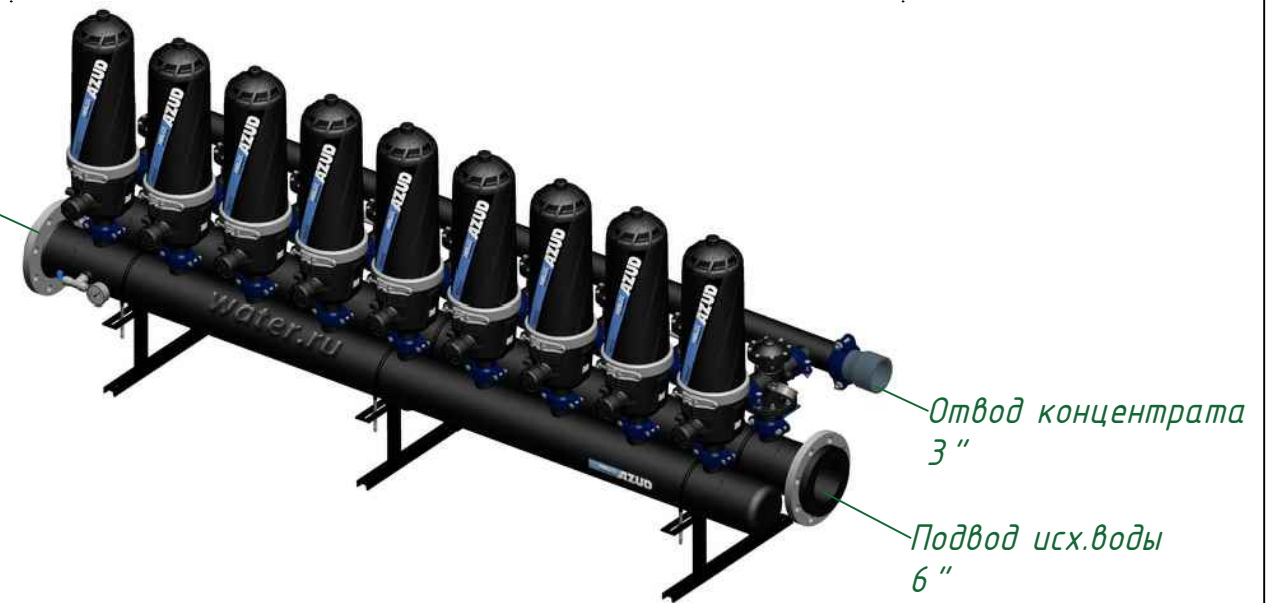

Вид спереди

Вид слева

Вид сверху

*Отвод очищ. воды
6"*

Изометрия

				Автоматический дисковый фильтр Azud Helix 209HF/6FX			
Изм.	Лист	№ документа	Подп.	Дата		Лит.	Лист
					Виды, изометрия		
						ООО "Гидра Фильтр"	