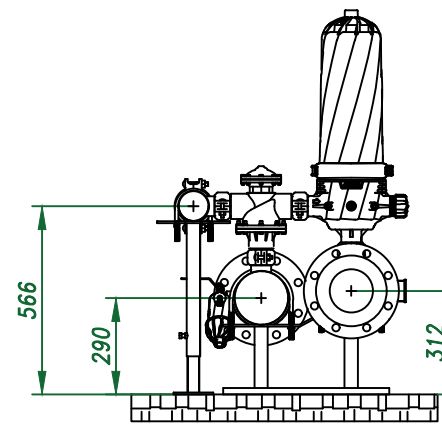

Вид спереди

Вид слева

Вид сверху

*Отвод очищ. воды
6"*

Изометрия

				Автоматический дисковый фильтр Azud Helix 209HF/6FX			
Изм.	Лист	№ документа	Подп.	Дата		Лит.	Лист
					Виды, изометрия		
						ООО "Гидра Фильтр"	