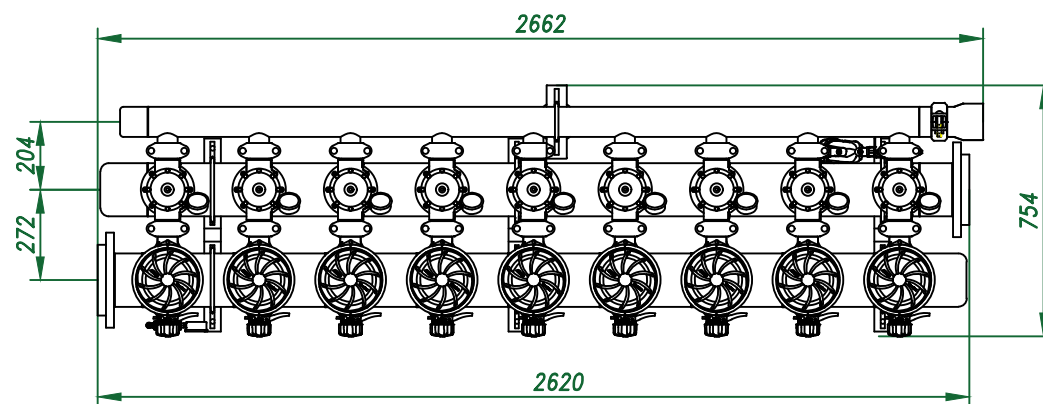

Вид спереди

Вид слева

Вид сверху

*Отвод очищ. воды
6"*

Изометрия

				Автоматический дисковый фильтр Azud Helix 209HF/6FX			
Изм.	Лист	№ документа	Подп.	Дата		Лит.	Лист
					Виды, изометрия		
						ООО "Гидра Фильтр"	