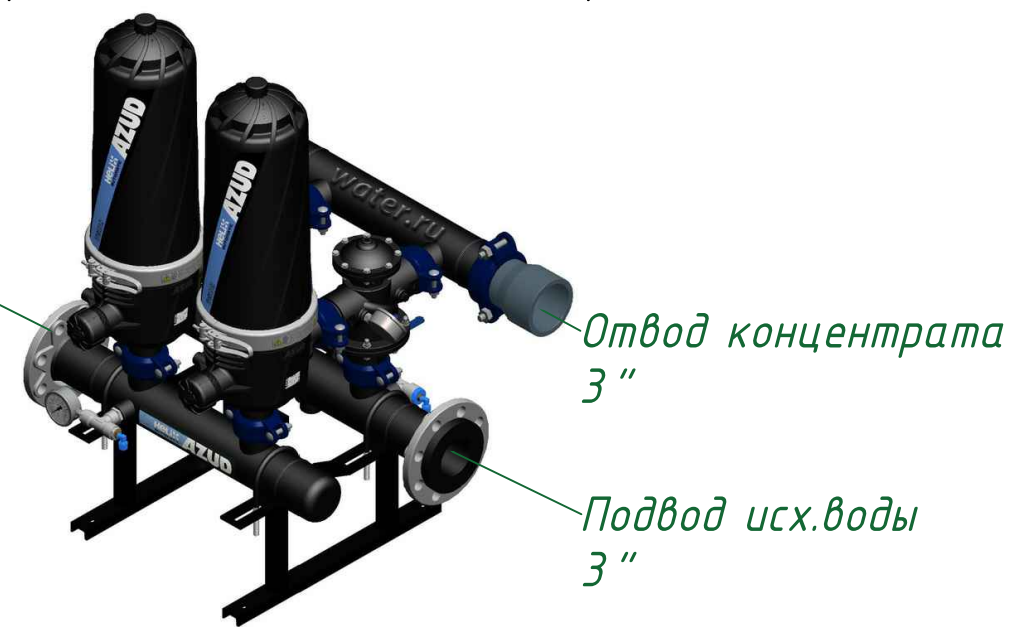

Вид спереди

Вид слева

Вид сверху

*Отвод очищ. воды
3"*

Изометрия

					Автоматич. дисковый фильтр Azud Helix 202HF/3FX DLP			
Изм.	Лист	№ документа	Подп.	Дата		Лит.	Лист	Листов
					Виды, изометрия			
						ООО "Гидра Фильтр"		