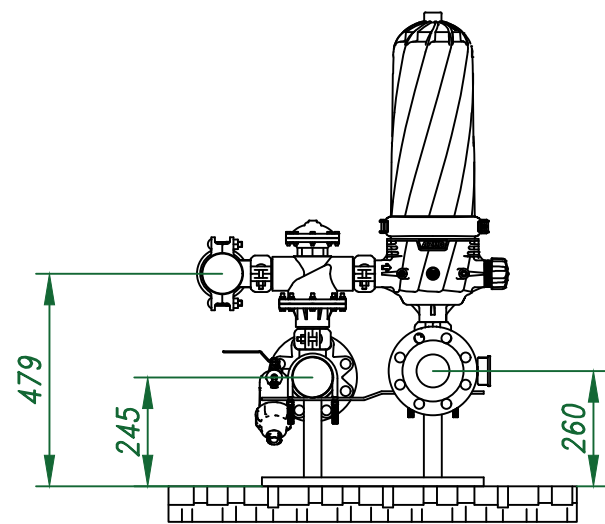

Вид спереди

Вид слева

Вид сверху

*Отвод очищ. воды
3"*

Изометрия

					Автоматич. дисковый фильтр Azud Helix 202HF/3FX DLP			
Изм.	Лист	№ документа	Подп.	Дата		Лит.	Лист	Листов
					Виды, изометрия			
						ООО "Гидра Фильтр"		