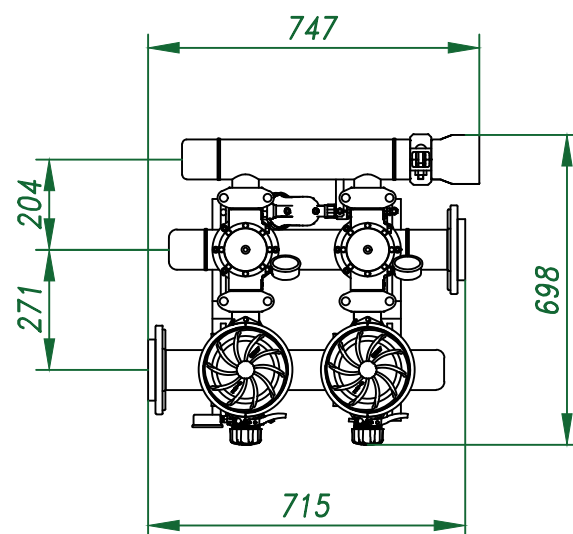

Вид спереди

Вид слева

Вид сверху

*Отвод очищ. воды
3"*

Изометрия

					Автоматич. дисковый фильтр Azud Helix 202HF/3FX DLP			
Изм.	Лист	№ документа	Подп.	Дата		Лит.	Лист	Листов
					Виды, изометрия			
						ООО "Гидра Фильтр"		