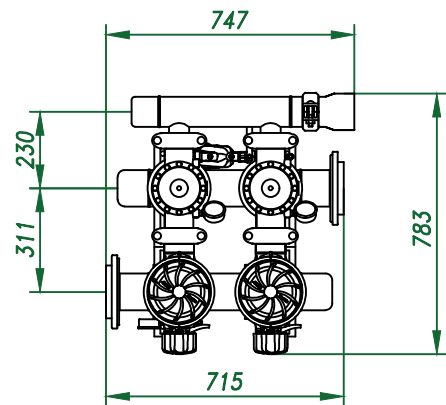

*Вид спереди*

*Вид слева*

*Вид сверху*

*Изометрия*

					Автоматич. дисковый фильтр Azud Helix 302HF/4FX SW			
Изм.	Лист	№ документа	Подп.	Дата		Лит.	Лист	Листов
					Виды, изометрия			
						ООО "Гидра Фильтр"		