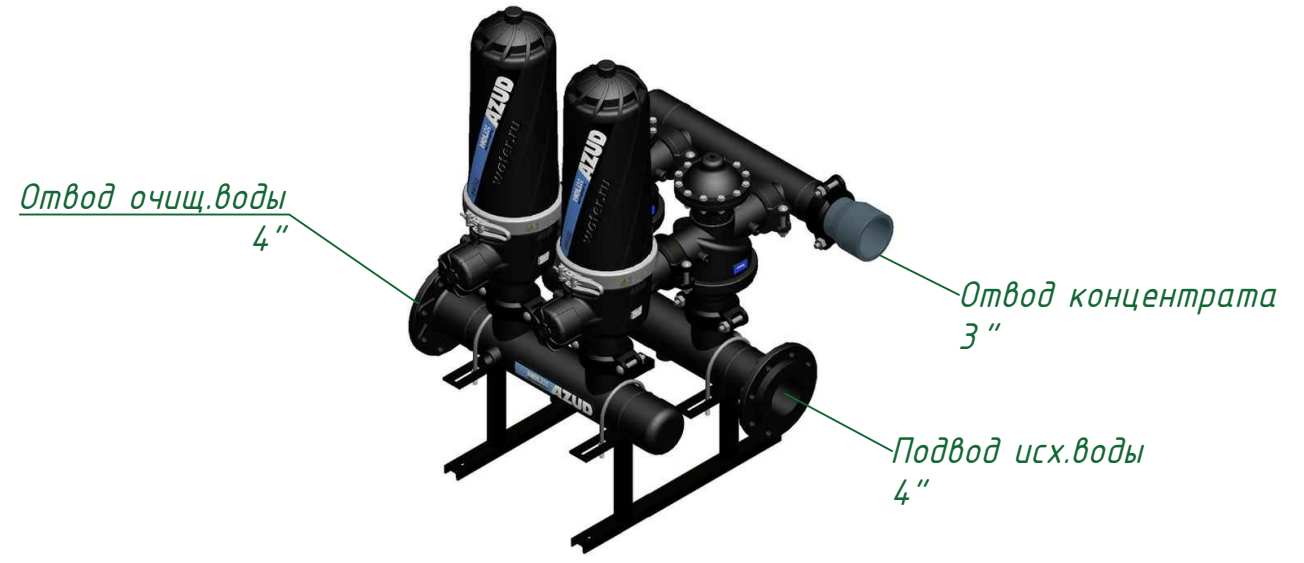

*Вид спереди*

*Вид слева*

*Вид сверху*

*Изометрия*

					Автоматич. дисковый фильтр Azud Helix 302HF/4FX SW			
Изм.	Лист	№ документа	Подп.	Дата		Лит.	Лист	Листов
					Виды, изометрия			
						ООО "Гидра Фильтр"		