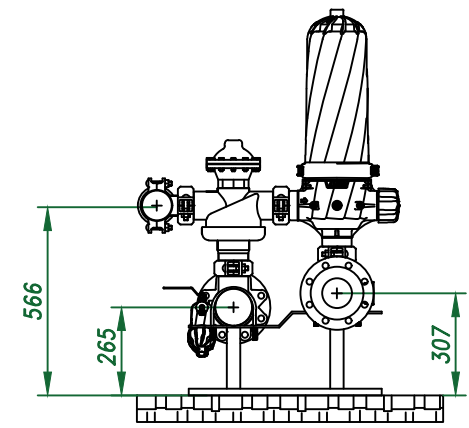

*Вид спереди*

*Вид слева*

*Вид сверху*

*Изометрия*

					Автоматич. дисковый фильтр Azud Helix 302HF/4FX SW			
Изм.	Лист	№ документа	Подп.	Дата		Лит.	Лист	Листов
					Виды, изометрия			
						ООО "Гидра Фильтр"		