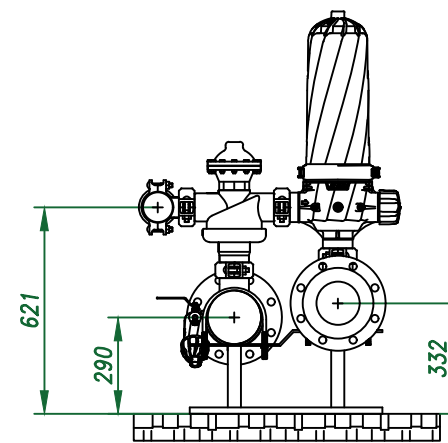

Вид спереди

Вид слева

Вид сверху

Изометрия

					Автоматич. дисковый фильтр Azud Helix 302HF/6FX SW			
<i>Изм.</i>	<i>Лист</i>	<i>N документа</i>	<i>Подп.</i>	<i>Дата</i>	<i>Виды, изометрия</i>	<i>Лит.</i>	<i>Лист</i>	<i>Листов</i>
						ООО "Гидра Фильтр"		