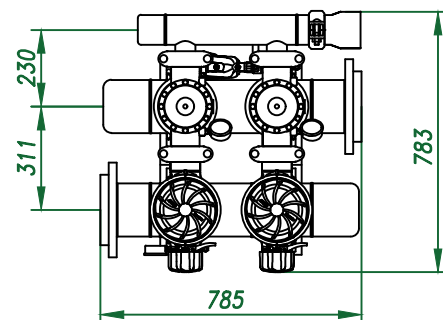

Вид спереди

Вид слева

Вид сверху

Изометрия

					Автоматич. дисковый фильтр Azud Helix 302HF/6FX SW			
<i>Изм.</i>	<i>Лист</i>	<i>N документа</i>	<i>Подп.</i>	<i>Дата</i>	<i>Виды, изометрия</i>	<i>Лит.</i>	<i>Лист</i>	<i>Листов</i>
						ООО "Гидра Фильтр"		