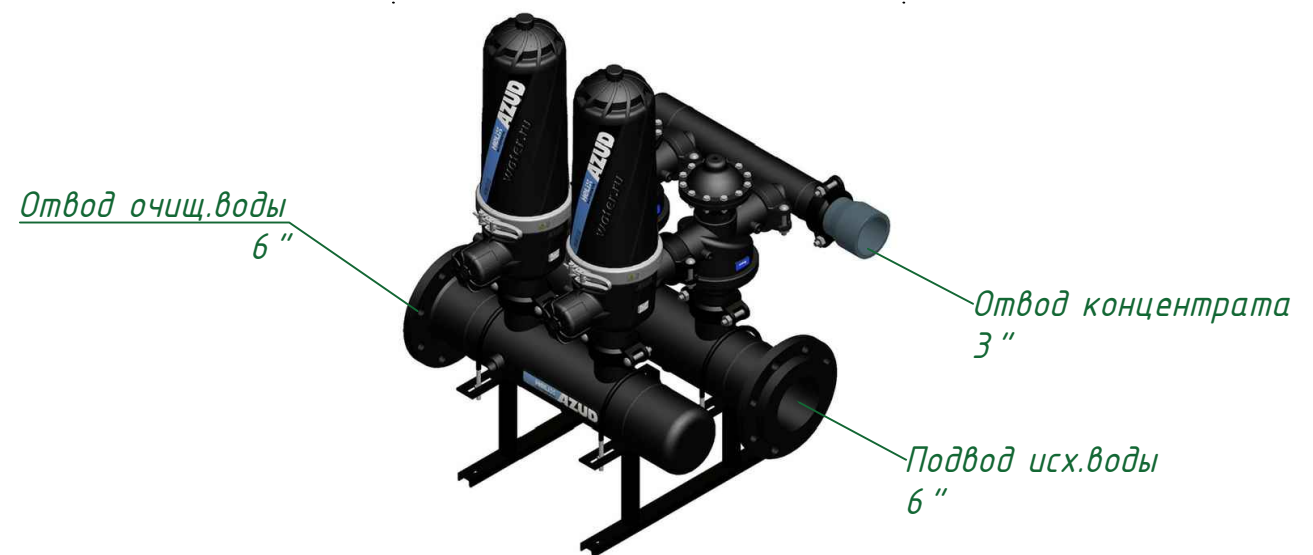

Вид спереди

Вид слева

Вид сверху

Изометрия

					Автоматич. дисковый фильтр Azud Helix 302HF/6FX SW			
<i>Изм.</i>	<i>Лист</i>	<i>N документа</i>	<i>Подп.</i>	<i>Дата</i>	<i>Виды, изометрия</i>	<i>Лит.</i>	<i>Лист</i>	<i>Листов</i>
						ООО "Гидра Фильтр"		