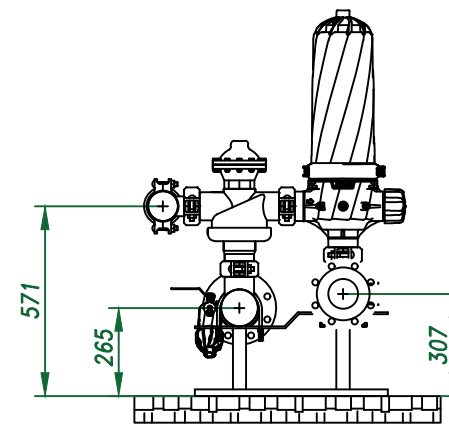

Вид спереди

Вид слева

Вид сверху

Изометрия

					Автоматич. дисковый фильтр Azud Helix 303HF/4FX SW			
Изм.	Лист	№ документа	Подп.	Дата	Виды, изометрия	Лит.	Лист	Листов
						ООО "Гидра Фильтр"		