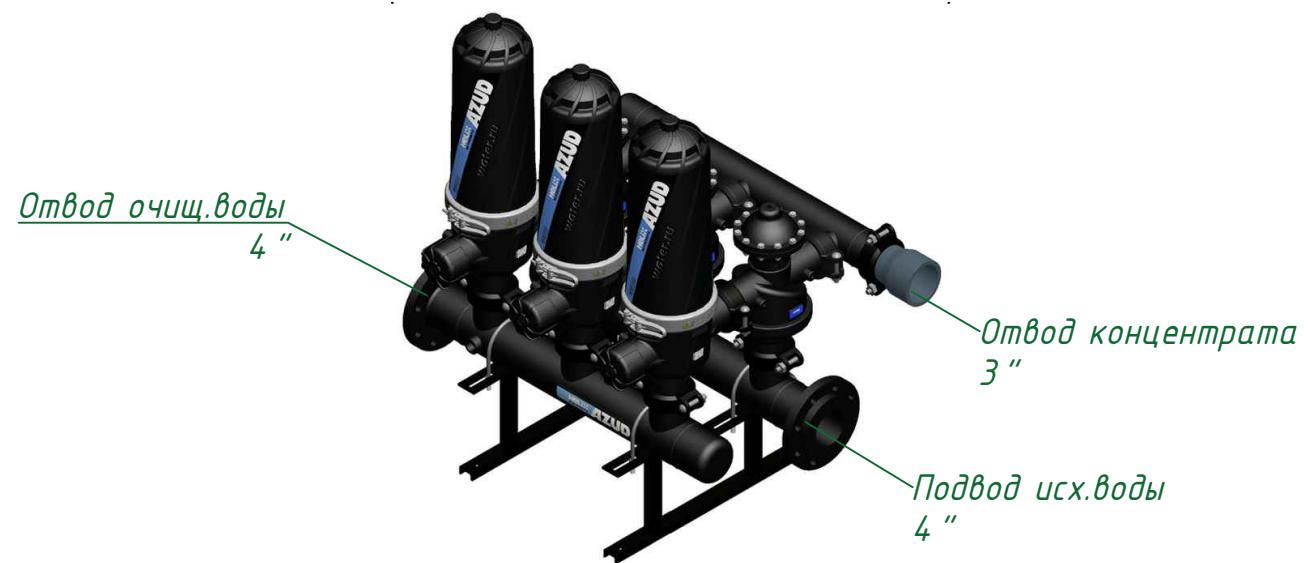

Вид спереди

Вид слева

Вид сверху

Изометрия

					Автоматич. дисковый фильтр Azud Helix 303HF/4FX SW			
Изм.	Лист	№ документа	Подп.	Дата	Виды, изометрия	Лит.	Лист	Листов
						ООО "Гидра Фильтр"		