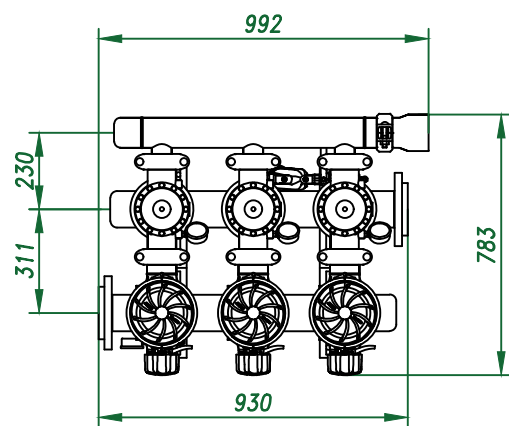

Вид спереди

Вид слева

Вид сверху

Изометрия

					Автоматич. дисковый фильтр Azud Helix 303HF/4FX SW			
Изм.	Лист	№ документа	Подп.	Дата	Виды, изометрия	Лит.	Лист	Листов
						ООО "Гидра Фильтр"		