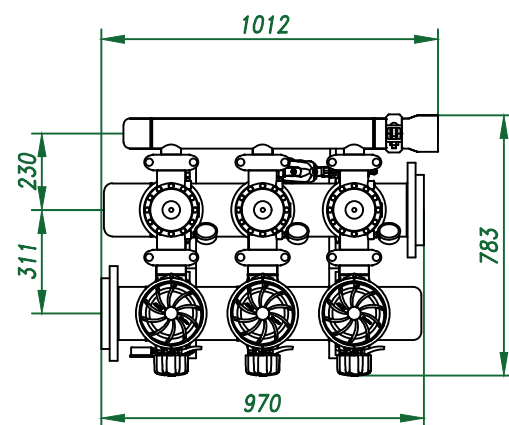

*Вид спереди*

*Вид слева*

*Вид сверху*

*Изометрия*

					Автоматич. дисковый фильтр Azud Helix 303HF/6FX SW			
<i>Изм.</i>	<i>Лист</i>	<i>N документа</i>	<i>Подп.</i>	<i>Дата</i>		<i>Лит.</i>	<i>Лист</i>	<i>Листов</i>
					<i>Виды, изометрия</i>			
							ООО "Гидра Фильтр"	