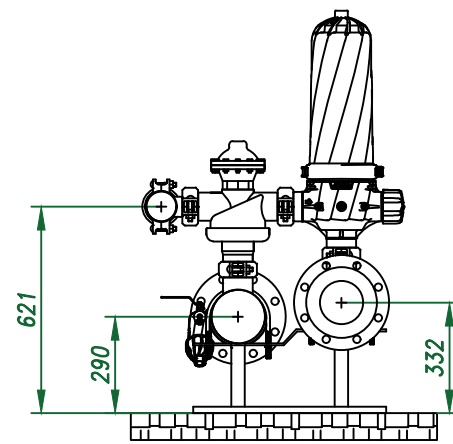

*Вид спереди*

*Вид слева*

*Вид сверху*

*Изометрия*

					Автоматич. дисковый фильтр Azud Helix 303HF/6FX SW			
<i>Изм.</i>	<i>Лист</i>	<i>N документа</i>	<i>Подп.</i>	<i>Дата</i>		<i>Лит.</i>	<i>Лист</i>	<i>Листов</i>
					<i>Виды, изометрия</i>			
							ООО "Гидра Фильтр"	