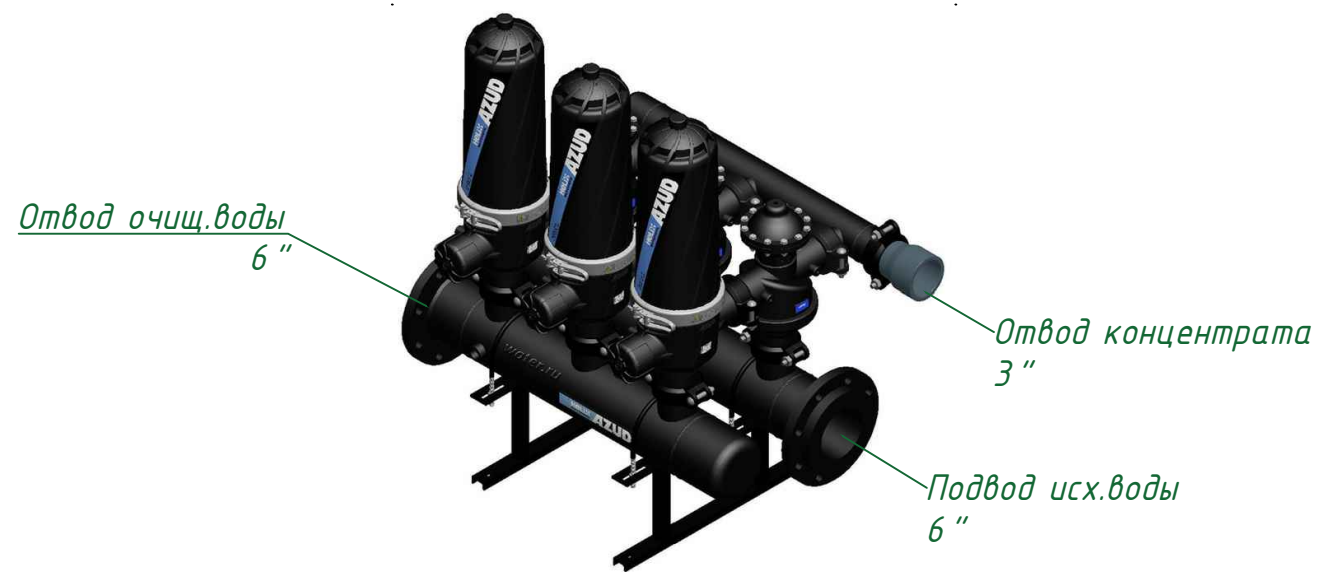

*Вид спереди*

*Вид слева*

*Вид сверху*

*Изометрия*

					Автоматич. дисковый фильтр Azud Helix 303HF/6FX SW			
<i>Изм.</i>	<i>Лист</i>	<i>N документа</i>	<i>Подп.</i>	<i>Дата</i>		<i>Лит.</i>	<i>Лист</i>	<i>Листов</i>
					<i>Виды, изометрия</i>			
							ООО "Гидра Фильтр"	