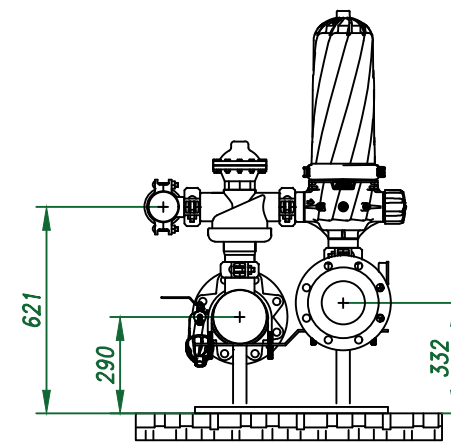

*Вид спереди*

*Вид слева*

*Вид сверху*

*Изометрия*

					Автоматич. дисковый фильтр Azud Helix 304HF/6FX SW			
<i>Изм.</i>	<i>Лист</i>	<i>N документа</i>	<i>Подп.</i>	<i>Дата</i>		<i>Лит.</i>	<i>Лист</i>	<i>Листов</i>
					<i>Виды, изометрия</i>			
							ООО "Гидра Фильтр"	