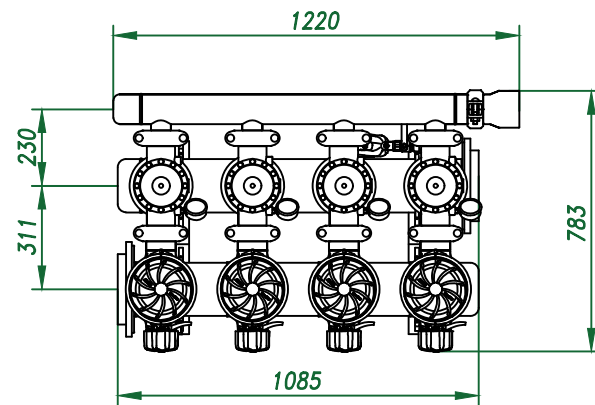

*Вид спереди*

*Вид слева*

*Вид сверху*

*Изометрия*

					Автоматич. дисковый фильтр Azud Helix 304HF/6FX SW			
<i>Изм.</i>	<i>Лист</i>	<i>N документа</i>	<i>Подп.</i>	<i>Дата</i>		<i>Лит.</i>	<i>Лист</i>	<i>Листов</i>
					<i>Виды, изометрия</i>			
							ООО "Гидра Фильтр"	