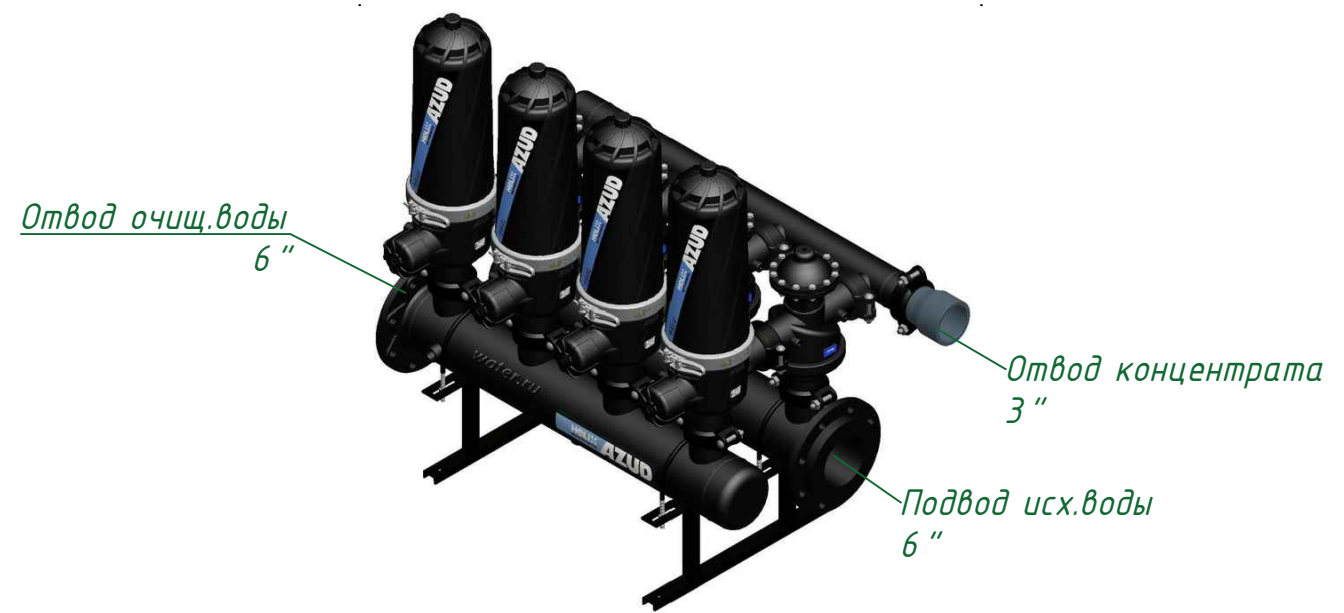

*Вид спереди*

*Вид слева*

*Вид сверху*

*Изометрия*

					Автоматич. дисковый фильтр Azud Helix 304HF/6FX SW			
<i>Изм.</i>	<i>Лист</i>	<i>N документа</i>	<i>Подп.</i>	<i>Дата</i>		<i>Лит.</i>	<i>Лист</i>	<i>Листов</i>
					<i>Виды, изометрия</i>			
							ООО "Гидра Фильтр"	