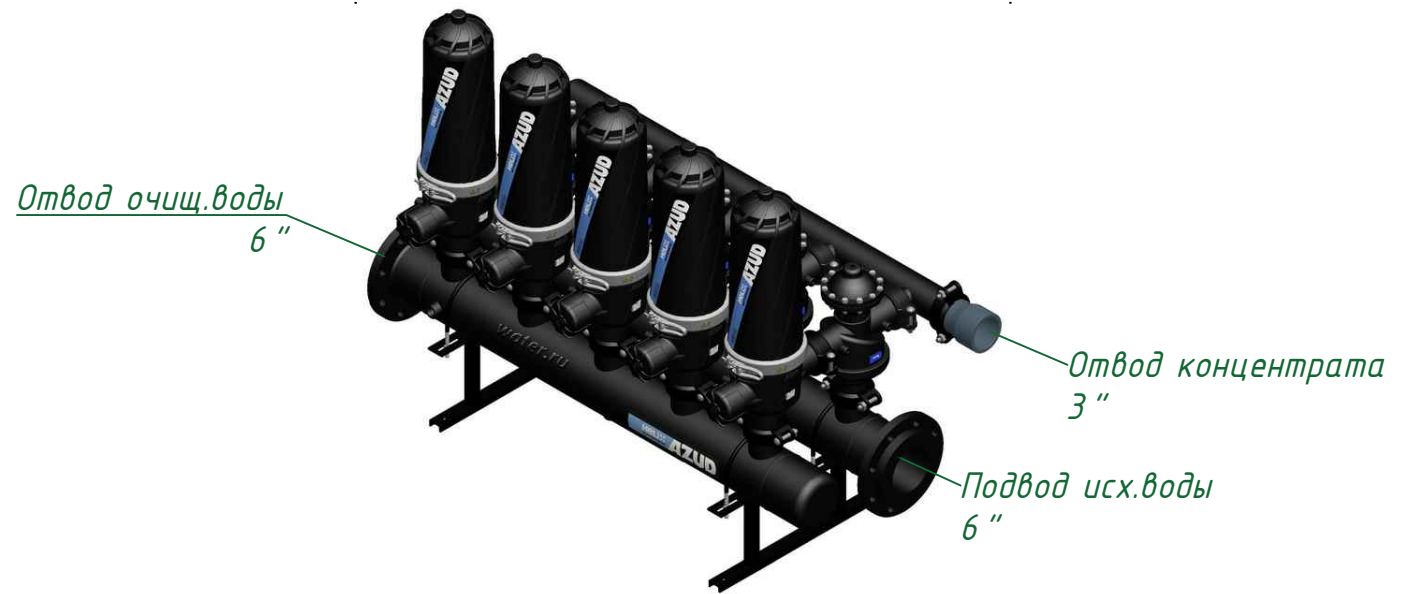

*Вид спереди*

*Вид слева*

*Вид сверху*

*Изометрия*

|      |      |             |       |      |   |                    |      |        |
|------|------|-------------|-------|------|---|--------------------|------|--------|
|      |      |             |       |      | Автоматич. дисковый фильтр<br>Azud Helix 305HF/6FX SW |                    |      |        |
| Изм. | Лист | № документа | Подп. | Дата |   | Лит.               | Лист | Листов |
|      |      |             |       |      | Виды, изометрия                                       |                    |      |        |
|      |      |             |       |      |   | 000 "Гидра Фильтр" |      |        |