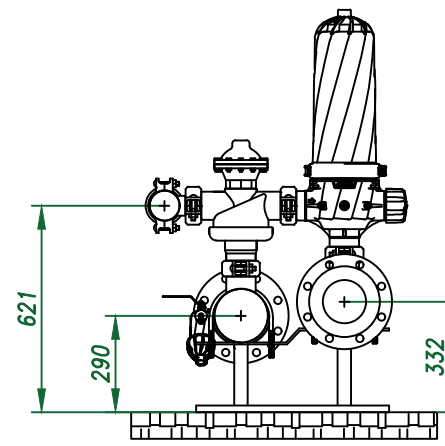

*Вид спереди*

*Вид слева*

*Вид сверху*

*Изометрия*

|      |      |             |       |      |   |                    |      |        |
|------|------|-------------|-------|------|---|--------------------|------|--------|
|      |      |             |       |      | Автоматич. дисковый фильтр<br>Azud Helix 305HF/6FX SW |                    |      |        |
| Изм. | Лист | № документа | Подп. | Дата |   | Лит.               | Лист | Листов |
|      |      |             |       |      | Виды, изометрия                                       |                    |      |        |
|      |      |             |       |      |   | 000 "Гидра Фильтр" |      |        |