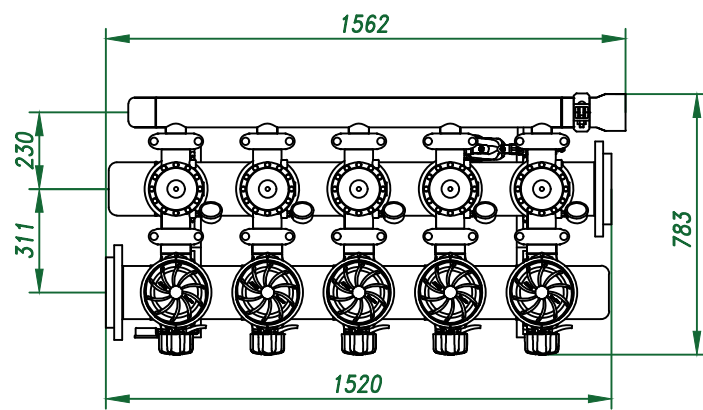

*Вид спереди*

*Вид слева*

*Вид сверху*

*Изометрия*

|      |      |             |       |      |   |                    |      |        |
|------|------|-------------|-------|------|---|--------------------|------|--------|
|      |      |             |       |      | Автоматич. дисковый фильтр<br>Azud Helix 305HF/6FX SW |                    |      |        |
| Изм. | Лист | № документа | Подп. | Дата |   | Лит.               | Лист | Листов |
|      |      |             |       |      | Виды, изометрия                                       |                    |      |        |
|      |      |             |       |      |   | 000 "Гидра Фильтр" |      |        |