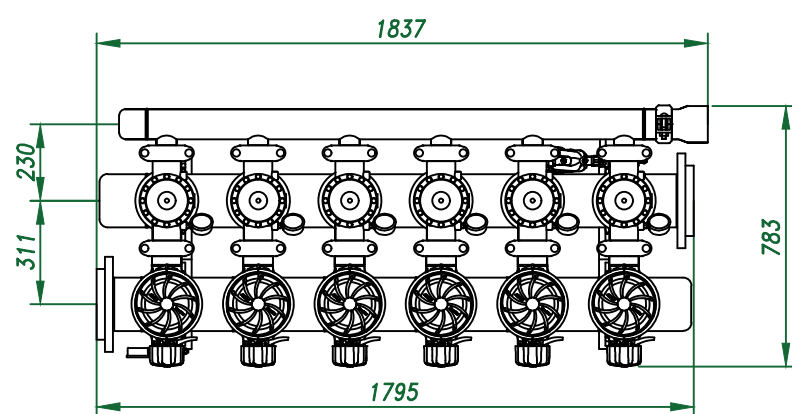

*Вид спереди*

*Вид слева*

*Вид сверху*

*Отвод очищ. воды  
6"*

*Изометрия*

					Автоматич. дисковый фильтр Azud Helix 306HF/6FX SW			
<i>Изм.</i>	<i>Лист</i>	<i>N документа</i>	<i>Подп.</i>	<i>Дата</i>		<i>Лит.</i>	<i>Лист</i>	<i>Листов</i>
					<i>Виды, изометрия</i>			
						ООО "Гидра Фильтр"		