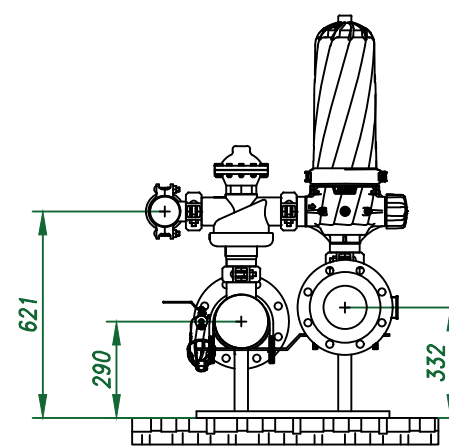

*Вид спереди*

*Вид слева*

*Вид сверху*

*Отвод очищ. воды  
6"*

*Изометрия*

					Автоматич. дисковый фильтр Azud Helix 306HF/6FX SW			
<i>Изм.</i>	<i>Лист</i>	<i>N документа</i>	<i>Подп.</i>	<i>Дата</i>		<i>Лит.</i>	<i>Лист</i>	<i>Листов</i>
					<i>Виды, изометрия</i>			
						ООО "Гидра Фильтр"		