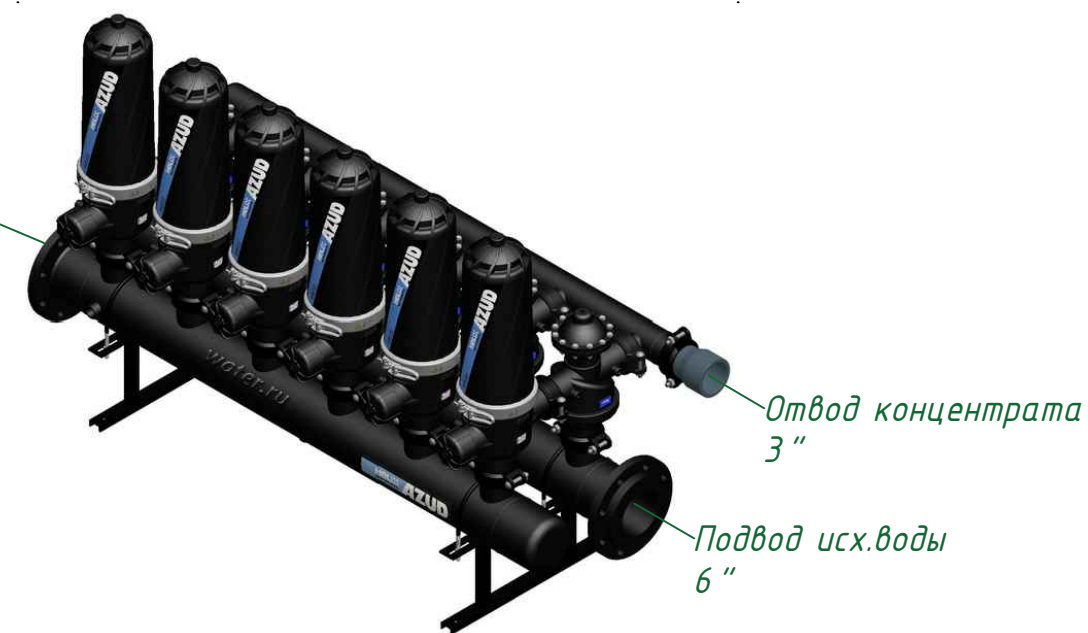

*Вид спереди*

*Вид слева*

*Вид сверху*

*Отвод очищ. воды  
6"*

*Изометрия*

					Автоматич. дисковый фильтр Azud Helix 306HF/6FX SW			
<i>Изм.</i>	<i>Лист</i>	<i>N документа</i>	<i>Подп.</i>	<i>Дата</i>		<i>Лит.</i>	<i>Лист</i>	<i>Листов</i>
					<i>Виды, изометрия</i>			
						ООО "Гидра Фильтр"		