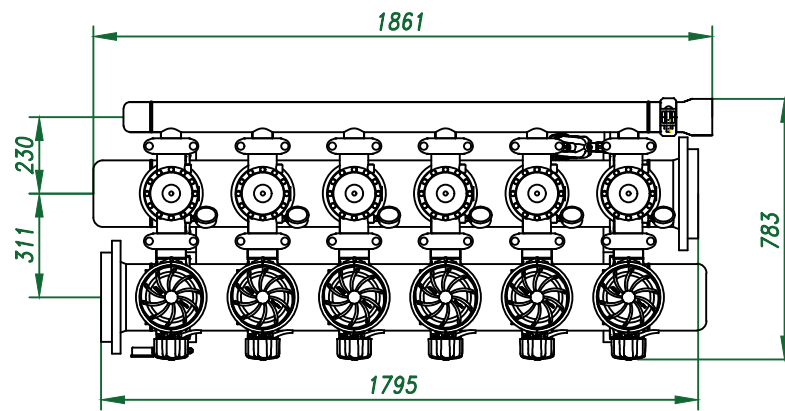

Вид спереди

Вид слева

Вид сверху

Изометрия

					Автоматич. дисковый фильтр Azud Helix 306HF/8FX SW			
Изм.	Лист	№ документа	Подп.	Дата		Лит.	Лист	Листов
					Виды, изометрия			
						ООО "Гидра Фильтр"		