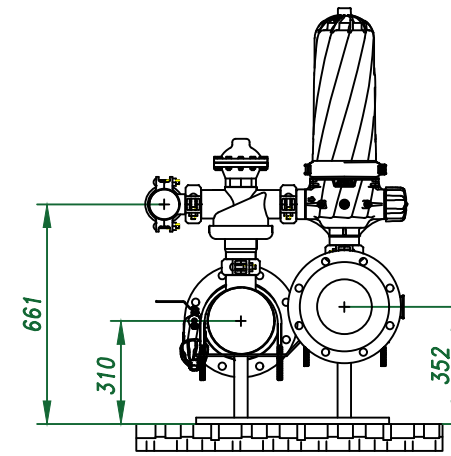

Вид спереди

Вид слева

Вид сверху

Изометрия

					Автоматич. дисковый фильтр Azud Helix 306HF/8FX SW			
Изм.	Лист	№ документа	Подп.	Дата		Лит.	Лист	Листов
					Виды, изометрия			
						ООО "Гидра Фильтр"		