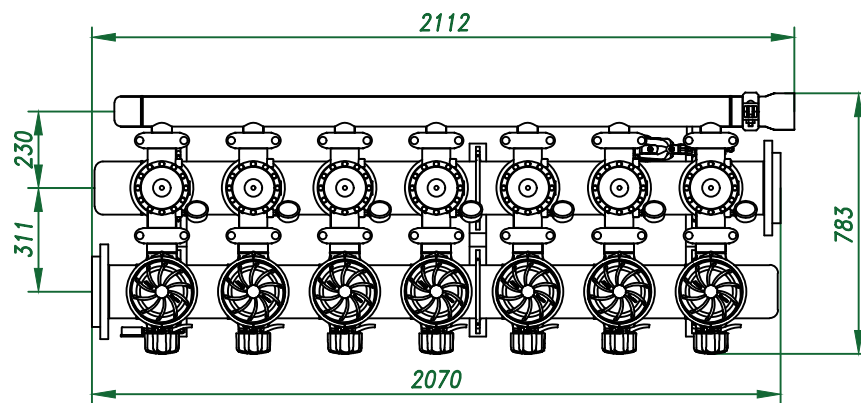

Вид спереди

Вид слева

Вид сверху

Изометрия

					Автоматич. дисковый фильтр Azud Helix 307HF/6FX SW			
Изм.	Лист	№ документа	Подп.	Дата		Лит.	Лист	Листов
					Виды, изометрия			
						ООО "Гидра Фильтр"		