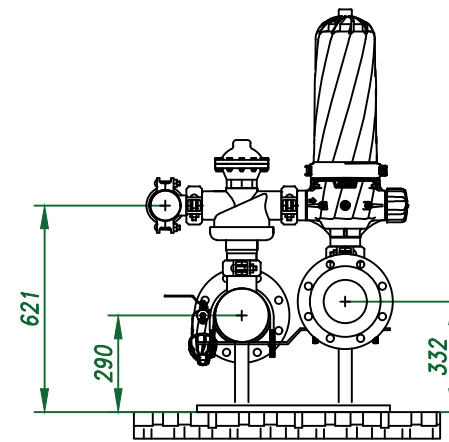

Вид спереди

Вид слева

Вид сверху

Изометрия

					Автоматич. дисковый фильтр Azud Helix 307HF/6FX SW			
Изм.	Лист	№ документа	Подп.	Дата		Лит.	Лист	Листов
					Виды, изометрия			
						ООО "Гидра Фильтр"		