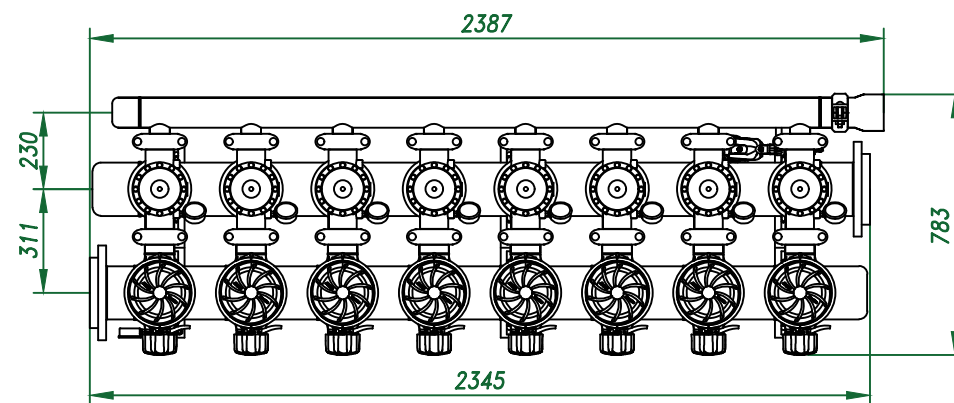

Вид спереди

Вид слева

Вид сверху

Изометрия

| | | | | | | | | |
|------|------|-------------|-------|------|---|--------------------|------|--------|
| | | | | | Автоматич. дисковый фильтр Azud Helix 308HF/6FX SW | | | |
| Изм. | Лист | № документа | Подп. | Дата | | Лит. | Лист | Листов |
| | | | | | Виды, изометрия | | | |
| | | | | | | ООО "Гидра Фильтр" | | |