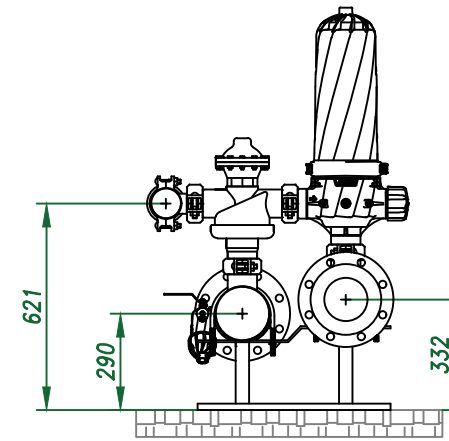

Вид спереди

Вид слева

Вид сверху

Изометрия

| | | | | | | | | |
|------|------|-------------|-------|------|---|--------------------|------|--------|
| | | | | | Автоматич. дисковый фильтр Azud Helix 308HF/6FX SW | | | |
| Изм. | Лист | № документа | Подп. | Дата | | Лит. | Лист | Листов |
| | | | | | Виды, изометрия | | | |
| | | | | | | ООО "Гидра Фильтр" | | |