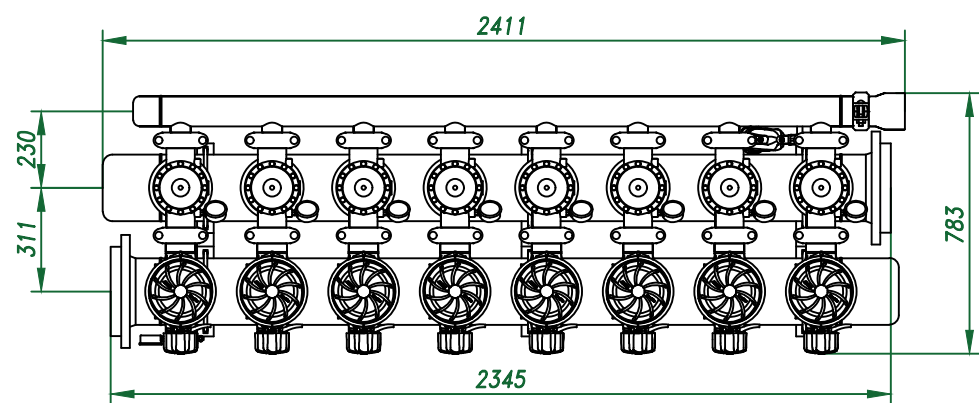

Вид спереди

Вид слева

Вид сверху

*Отвод очищ. воды
8"*

Изометрия

				Автоматич. дисковый фильтр Azud Helix 308HF/8FX SW	
Изм.	Лист	№ документа	Подп.	Дата	Лит.
					Лист
					Листов
				Виды, изометрия	000 "Гидра Фильтр"