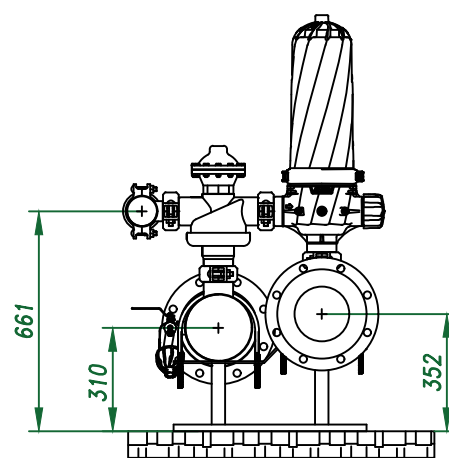

Вид спереди

Вид слева

Вид сверху

*Отвод очищ. воды
8"*

Изометрия

				Автоматич. дисковый фильтр Azud Helix 308HF/8FX SW	
Изм.	Лист	№ документа	Подп.	Дата	Лит.
					Лист
					Листов
				Виды, изометрия	000 "Гидра Фильтр"