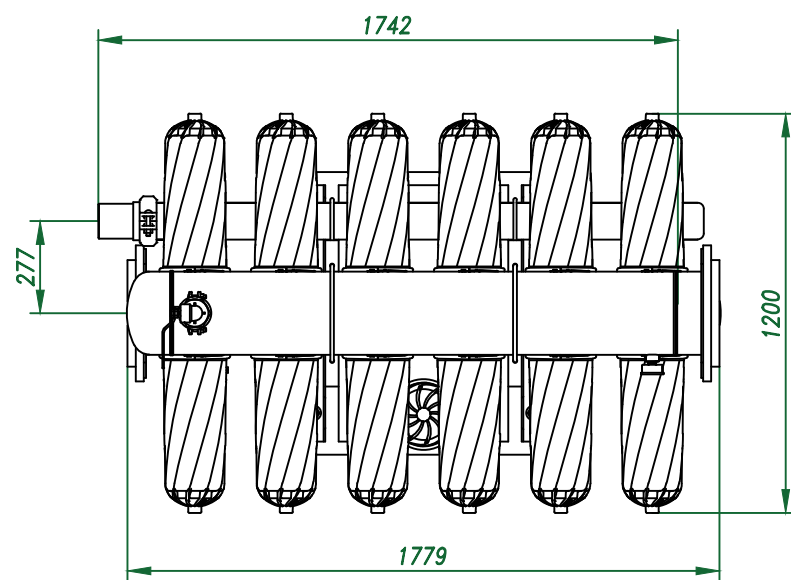

Вид спереди

Вид слева

Вид сверху

Изометрия

					Автоматич. дисковый фильтр Azud Helix 4DCL6HF/10FX DLP			
Изм.	Лист	№ документа	Подп.	Дата			Лит.	Лист
					Виды, изометрия			Листов