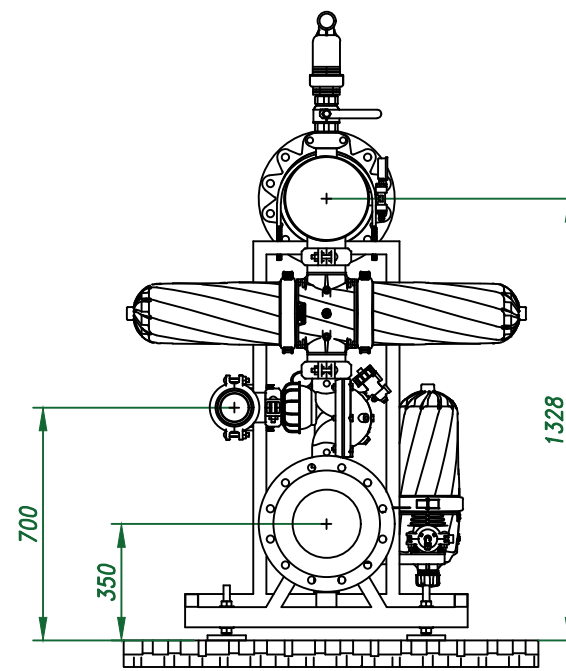

Вид спереди

Вид слева

Вид сверху

Изометрия

					Автоматич. дисковый фильтр Azud Helix 4DCL6HF/10FX DLP			
Изм.	Лист	№ документа	Подп.	Дата			Лит.	Лист
					Виды, изометрия			Листов