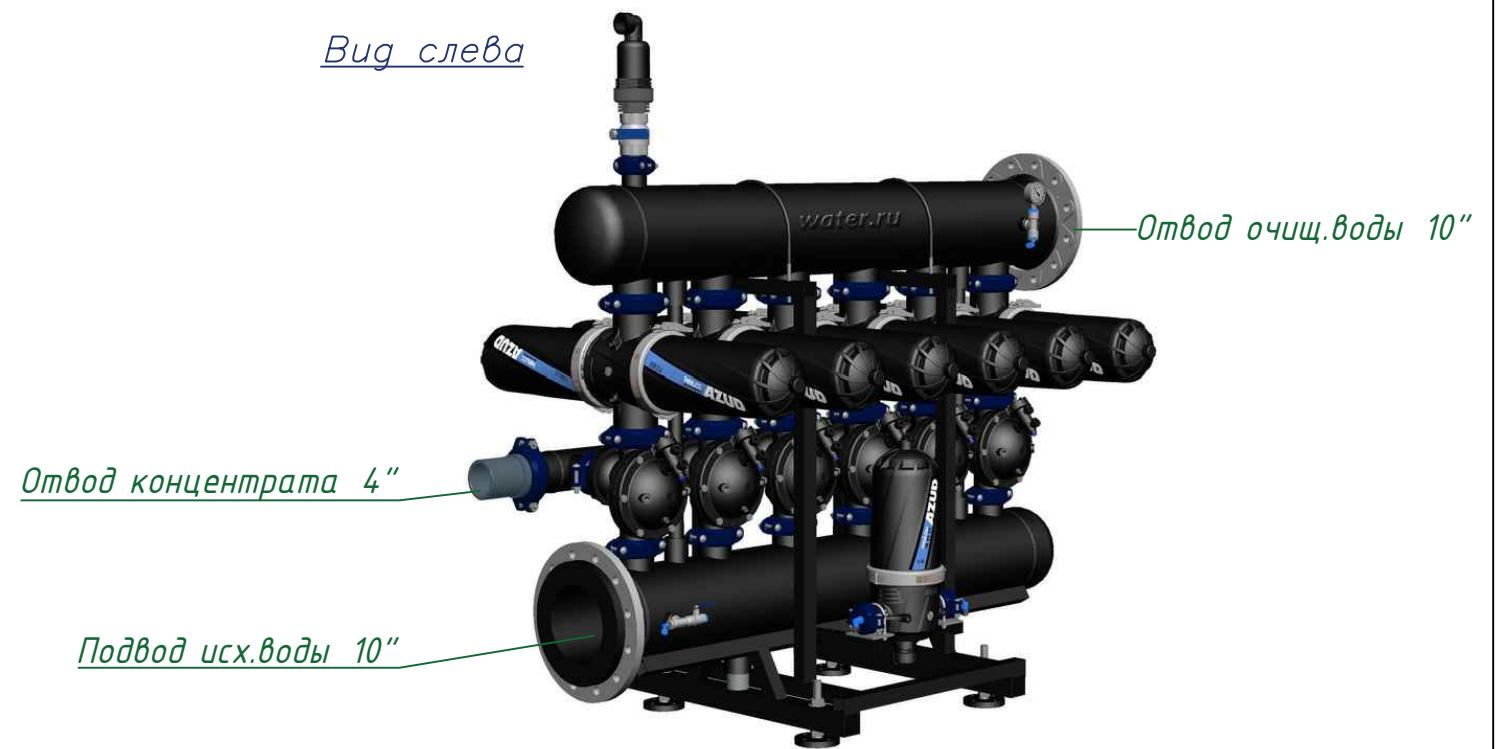

Вид спереди

Вид слева

Вид сверху

Изометрия

					Автоматич. дисковый фильтр Azud Helix 4DCL6HF/10FX DLP			
Изм.	Лист	№ документа	Подп.	Дата			Лит.	Лист
					Виды, изометрия			Листов