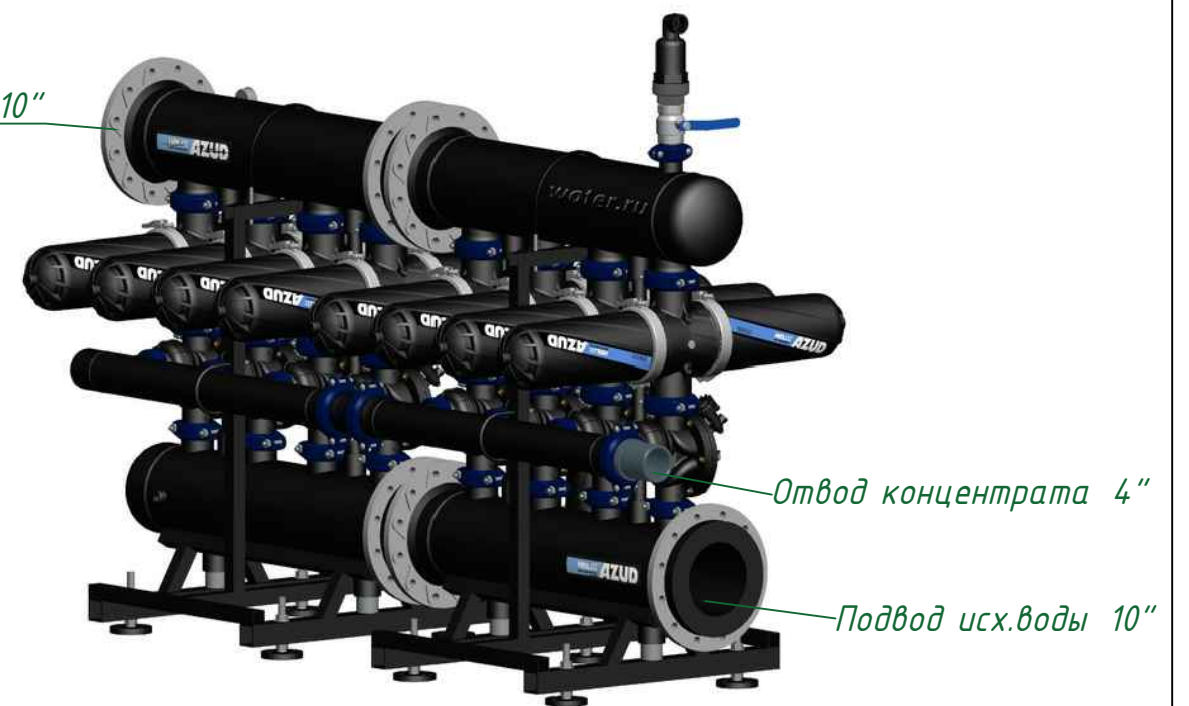

*Вид спереди*

*Вид слева*

*Вид сверху*

*Отвод очищ. воды 10"*

*Изометрия*

				Автоматич. дисковый фильтр Azud Helix 4DCL8HF/10FX DLP			
Изм.	Лист	№ документа	Подп.	Дата		Лит.	Лист
					Виды, изометрия		
						ООО "Гидра Фильтр"	