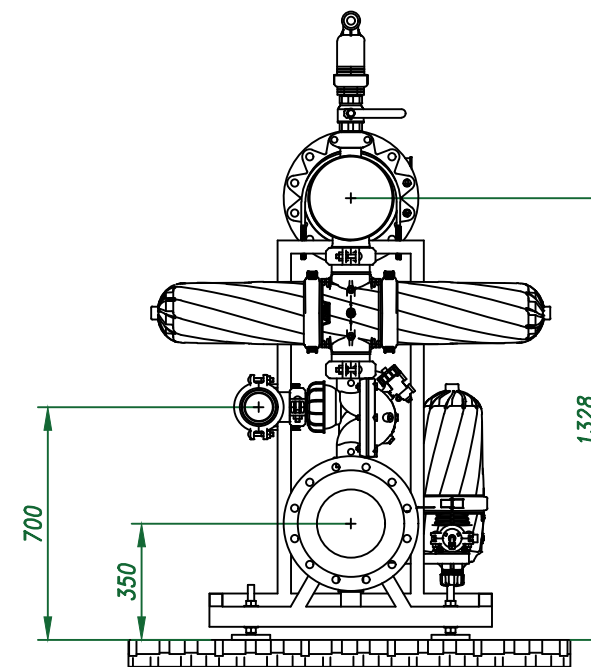

*Вид спереди*

*Вид слева*

*Вид сверху*

*Отвод очищ. воды 10"*

*Изометрия*

				Автоматич. дисковый фильтр Azud Helix 4DCL8HF/10FX DLP			
Изм.	Лист	№ документа	Подп.	Дата		Лит.	Лист
					Виды, изометрия		
						ООО "Гидра Фильтр"	