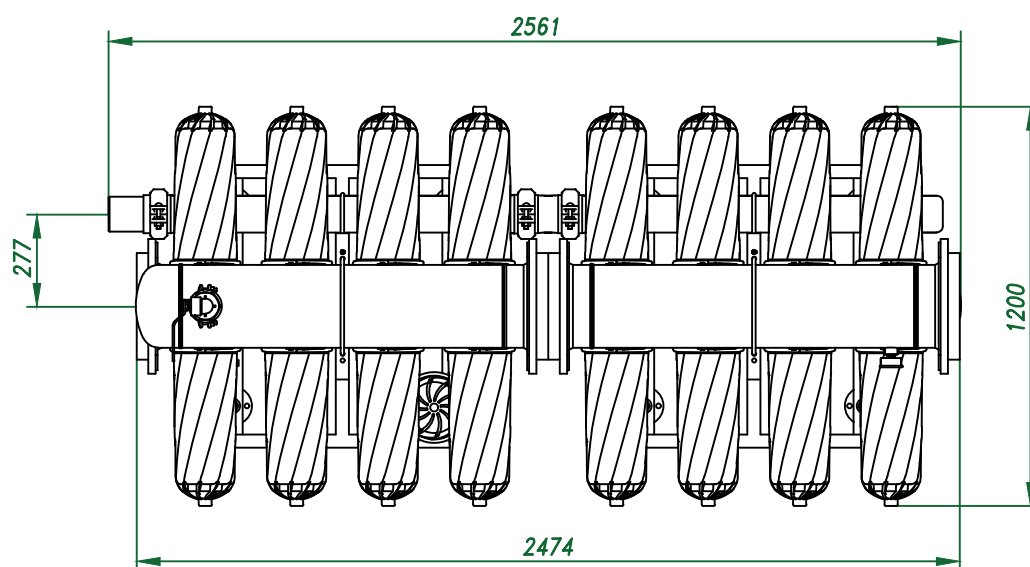

*Вид спереди*

*Вид слева*

*Вид сверху*

*Отвод очищ. воды 10"*

*Изометрия*

				Автоматич. дисковый фильтр Azud Helix 4DCL8HF/10FX DLP			
Изм.	Лист	№ документа	Подп.	Дата		Лит.	Лист
					Виды, изометрия		
						ООО "Гидра Фильтр"	